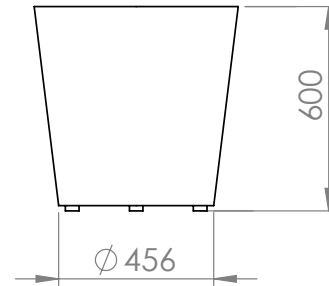

So Garden 

417156-RIBES- Ø1000x800

Contenance : 510 L
Poids : 31 kg

So Garden 

417157-RIBES- Ø800x800

Contenance : 310 L
Poids : 23 kg

So Garden 

417158-RIBES- $\varnothing 600 \times 600$

Contenance : 130 L
Poids : 13 kg