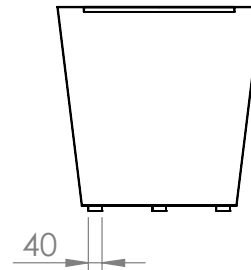

So Garden 

417156-RIBES- Ø1000x800

Contenance : 510 L
Poids : 31 kg

So Garden 

417157-RIBES- Ø800x800

Contenance : 310 L
Poids : 23 kg

So Garden 

417158-RIBES- $\varnothing 600 \times 600$

Contenance : 130 L
Poids : 13 kg