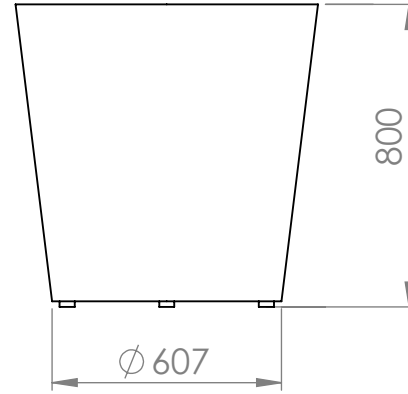

So Garden 

417156-RIBES- Ø1000x800

Contenance : 510 L
Poids : 31 kg

So Garden 

417157-RIBES- Ø800x800

Contenance : 310 L
Poids : 23 kg

So Garden 

417158-RIBES- $\varnothing 600 \times 600$

Contenance : 130 L
Poids : 13 kg