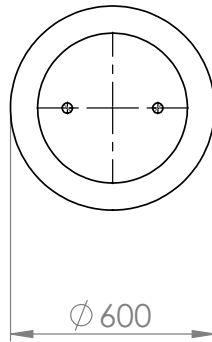

So Garden 

417156-RIBES- Ø1000x800

Contenance : 510 L
Poids : 31 kg

So Garden 

417157-RIBES- Ø800x800

Contenance : 310 L
Poids : 23 kg

So Garden 

417158-RIBES- $\varnothing 600 \times 600$

Contenance : 130 L
Poids : 13 kg