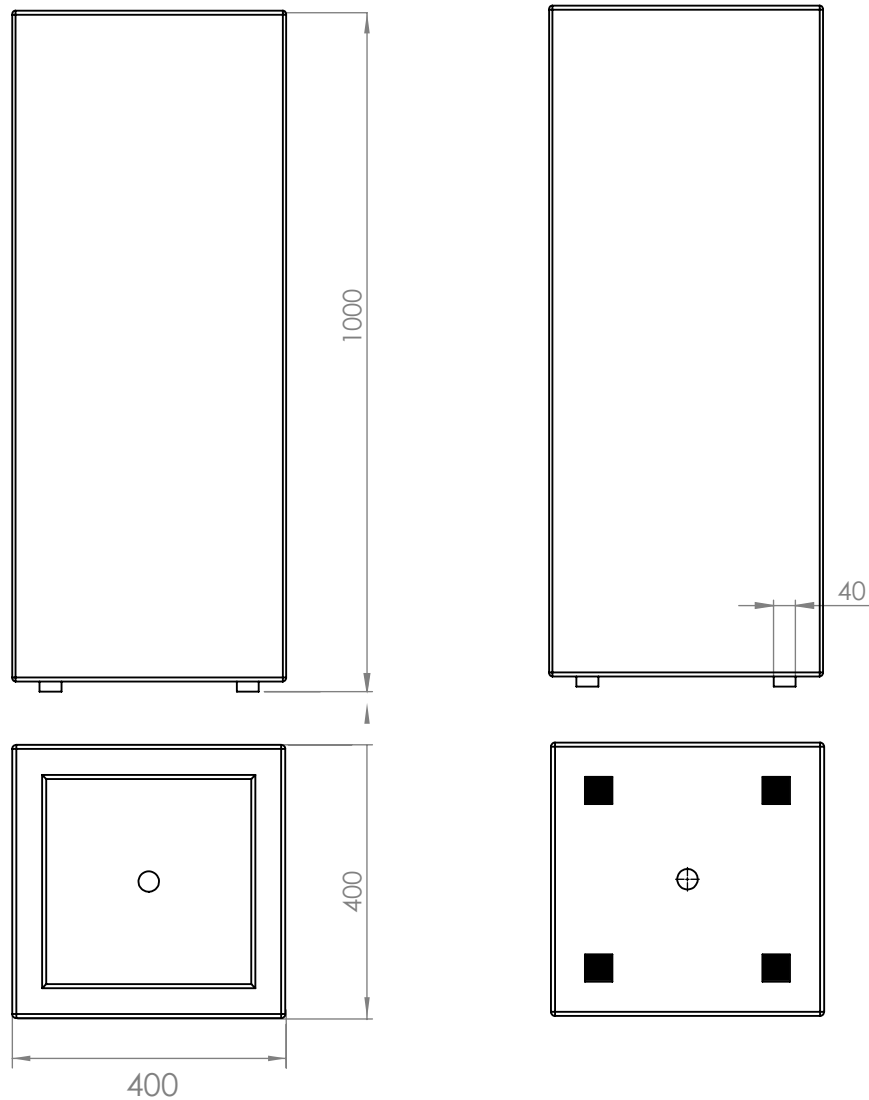

So Garden 

517018-ALTAR - 500x500x1000

Contenance : 240 L
Poids : 38 kg

So Garden 

517019-ALTAR - 400x400x1000

Contenance : 155 L
Poids : 30 kg

So Garden 

517020-ALTAR - 400x400x800

Contenance : 125 L
Poids : 25 kg