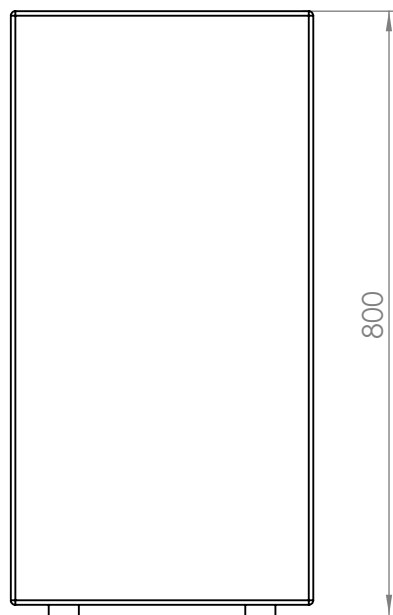

So Garden 

517018-ALTAR - 500x500x1000

Contenance : 240 L
Poids : 38 kg

So Garden 

517019-ALTAR - 400x400x1000

Contenance : 155 L
Poids : 30 kg

So Garden 

517020-ALTAR - 400x400x800

Contenance : 125 L
Poids : 25 kg