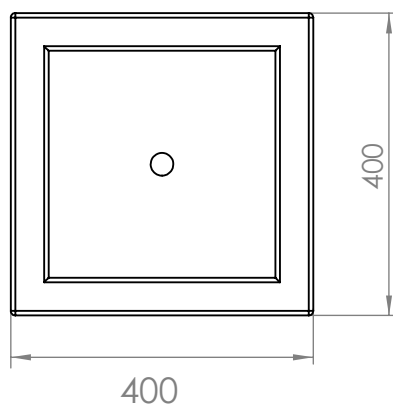

So Garden 

517018-ALTAR - 500x500x1000

Contenance : 240 L
Poids : 38 kg

So Garden 

517019-ALTAR - 400x400x1000

Contenance : 155 L
Poids : 30 kg

So Garden 

517020-ALTAR - 400x400x800

Contenance : 125 L
Poids : 25 kg