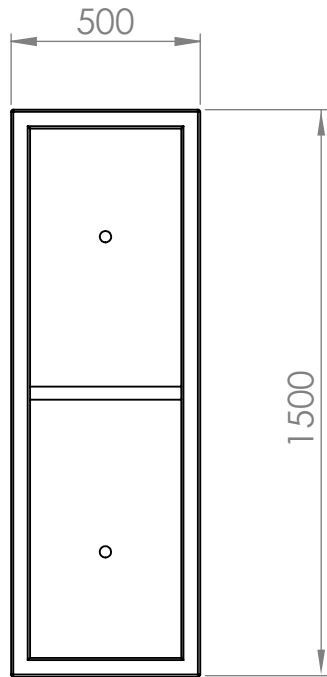

So Garden 

517026-LINOSA - 2000x500x600

Contenance : 490 L
Poids : 68 kg

So Garden 

517027-LINOSA - 1500x500x600

Contenance : 370 L
Poids : 54 kg

So Garden 

517028-LINOSA - 1200x500x600

Contenance : 295 L
Poids : 45 kg