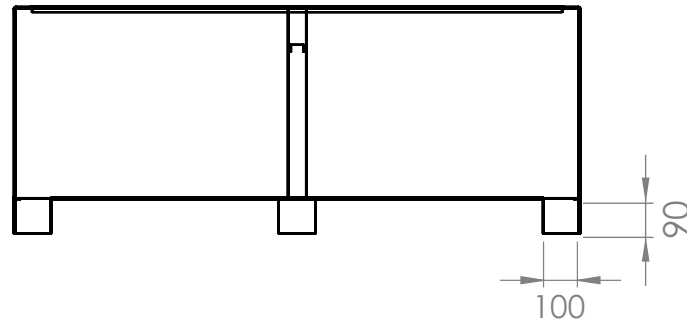

So Garden 

517026-LINOSA - 2000x500x600

Contenance : 490 L
Poids : 68 kg

So Garden 

517027-LINOSA - 1500x500x600

Contenance : 370 L
Poids : 54 kg

So Garden 

517028-LINOSA - 1200x500x600

Contenance : 295 L
Poids : 45 kg