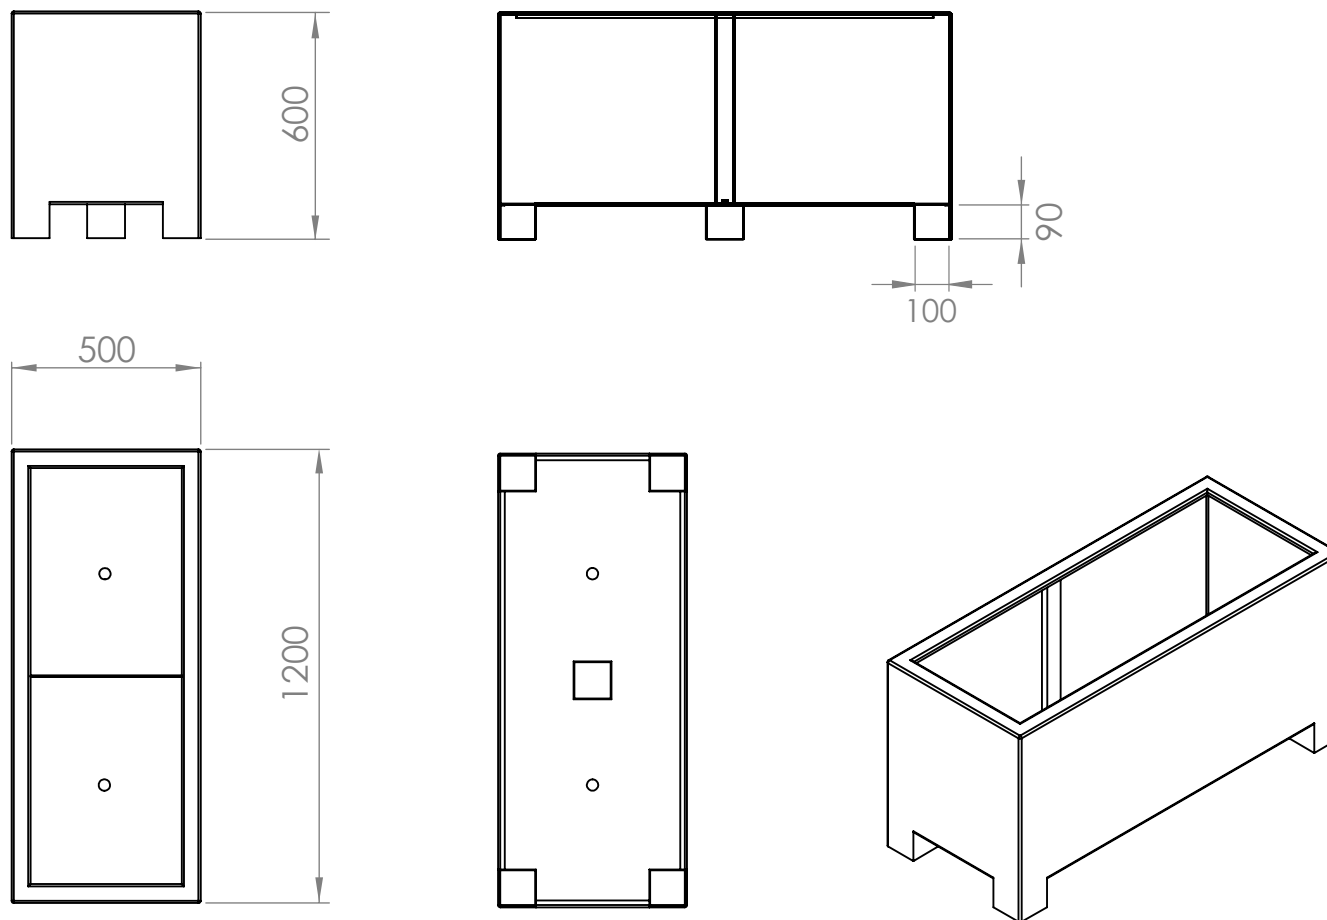

So Garden 

517026-LINOSA - 2000x500x600

Contenance : 490 L
Poids : 68 kg

So Garden 

517027-LINOSA - 1500x500x600

Contenance : 370 L
Poids : 54 kg

So Garden 

517028-LINOSA - 1200x500x600

Contenance : 295 L
Poids : 45 kg